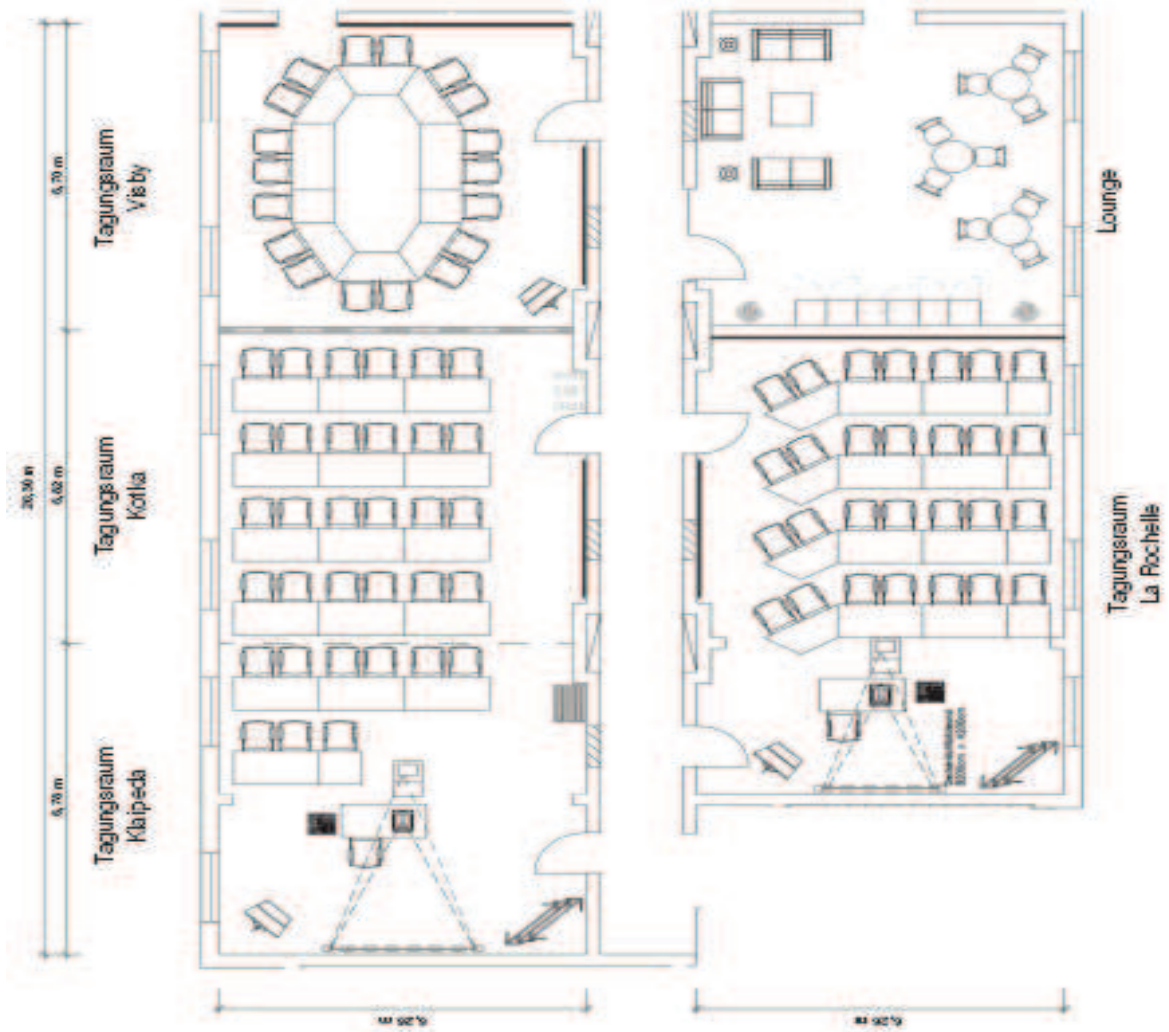

LÜBECK
AQUAMARIN
HOTEL

RAUMPLÄNE