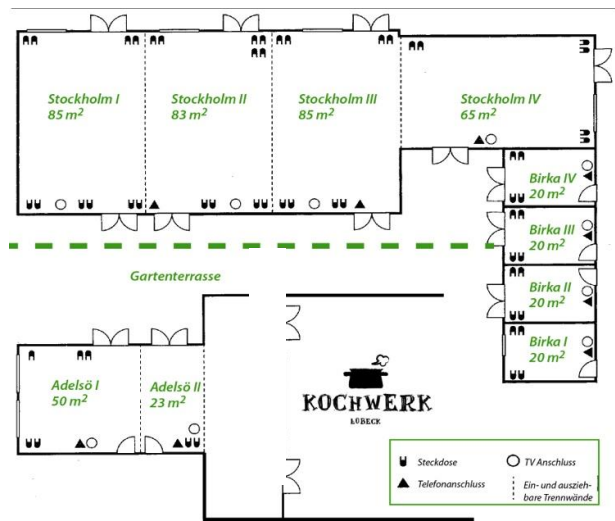

Erfolgreich tagen und stilvoll feiern ...

- 10 flexible Meetingräume im Erdgeschoss bis 350 Personen
- Deckenhöhe 3,10 m
- Tageslicht und Klimaanlage
- W-LAN Zugang kostenfrei
- Bodentiefe Fenster

Raumbezeichnung	Empfänge	Theater	Parlamentarisch	Blockform	U-Form	Bankett	m²	Höhe	Maße m	Tageslicht
Stockholm I	90	80	50	30	25	40	85	3,1 m	11 x 7,5	✓
Stockholm II	90	80	50	30	25	40	83	3,1 m	11 x 7,5	✓
Stockholm III	90	80	50	30	25	40	85	3,1 m	11 x 7,5	✓
Stockholm IV	60	50	35	15	20	40	65	3,1 m	7,3 x 8,5	✓
Stockholm I - IV	350	300	240			240	321	3,1 m	11 x 30	✓
Adelsö I	40	40	30	20	15	20	50	3,1 m	6,8 x 7	✓
Adelsö II	15	15	10	10		10	23	3,1 m	6,8 x 3,8	✓
Adelsö I + II	60	60	45	30	20	40	73	3,1 m	6,8 x 10,8	✓
Birka I, II, III + IV		15	8	10	10		20	3,1 m	4,7 x 3,6	✓